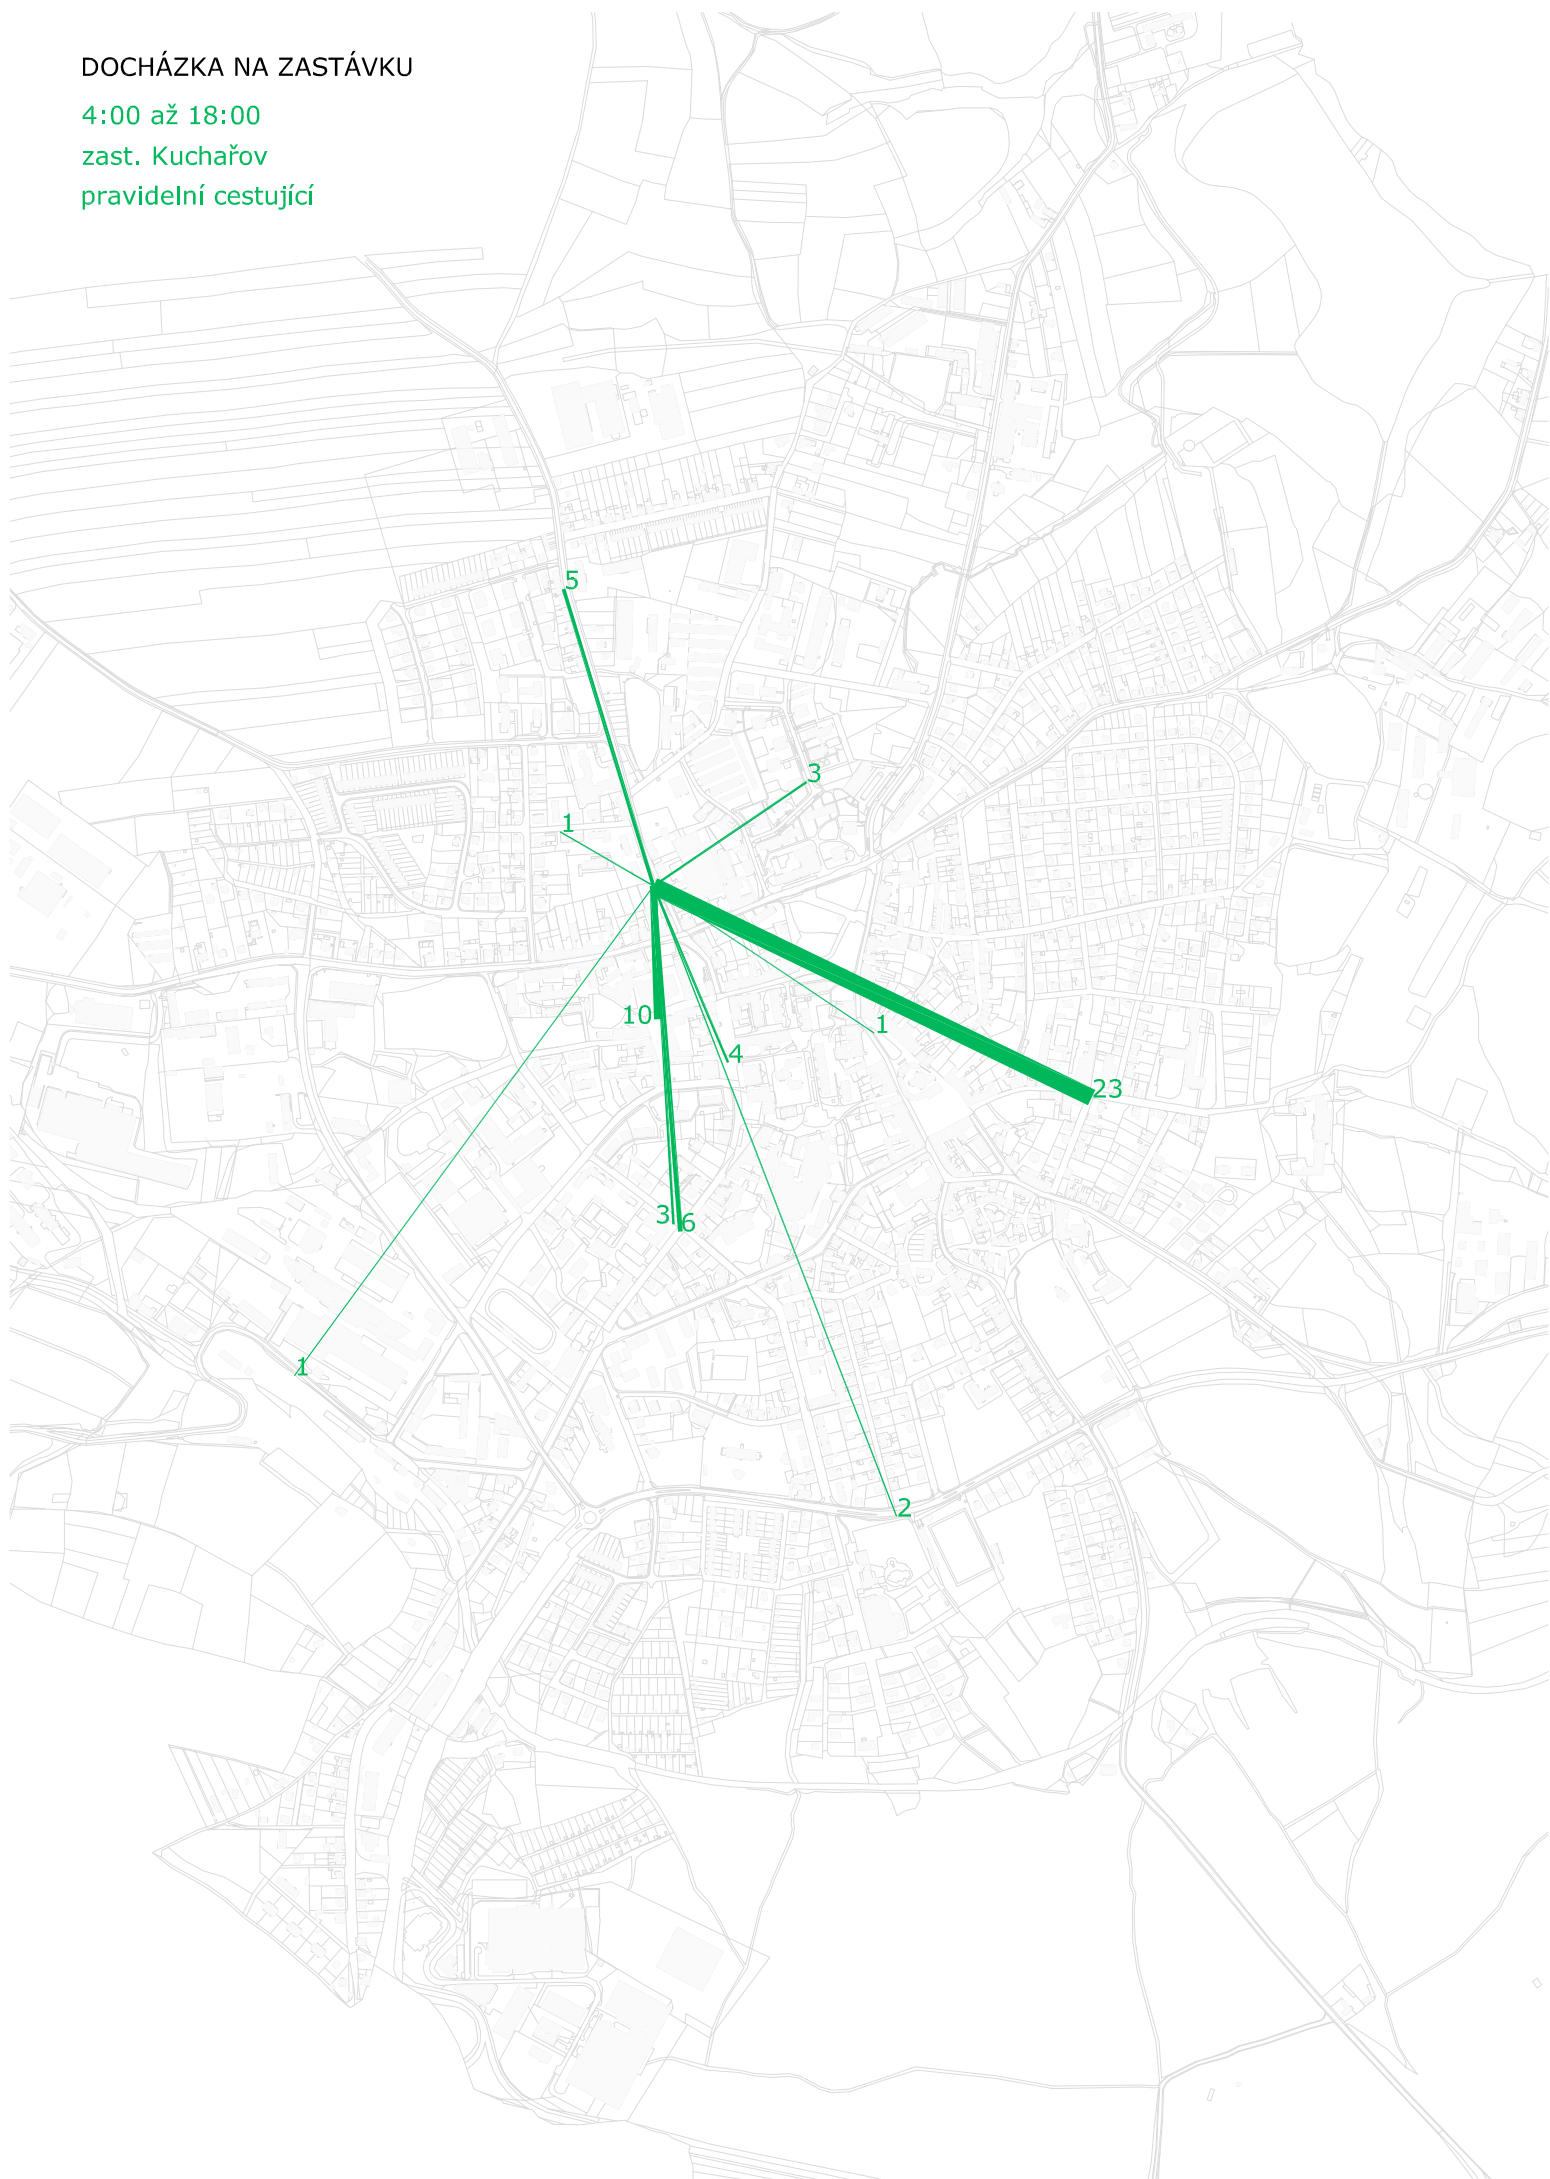

# DOCHÁZKA NA ZASTÁVKU

4:00 až 18:00

všechny zastávky a žst.

všechny skupiny cestujících

DOCHÁZKA Z ULICE  
NA ZASTÁVKU

4:00 až 18:00

(\* nemocnice a žst. pouze vybrané odjezdy)

všechny skupiny cestujících

# DOCHÁZKA NA ZASTÁVKU

4:00 až 18:00

zast. Kuchařov

pravidelní cestující

# DOCHÁZKA NA ZASTÁVKU

4:00 až 18:00

zast. nemocnice

pravidelní cestující