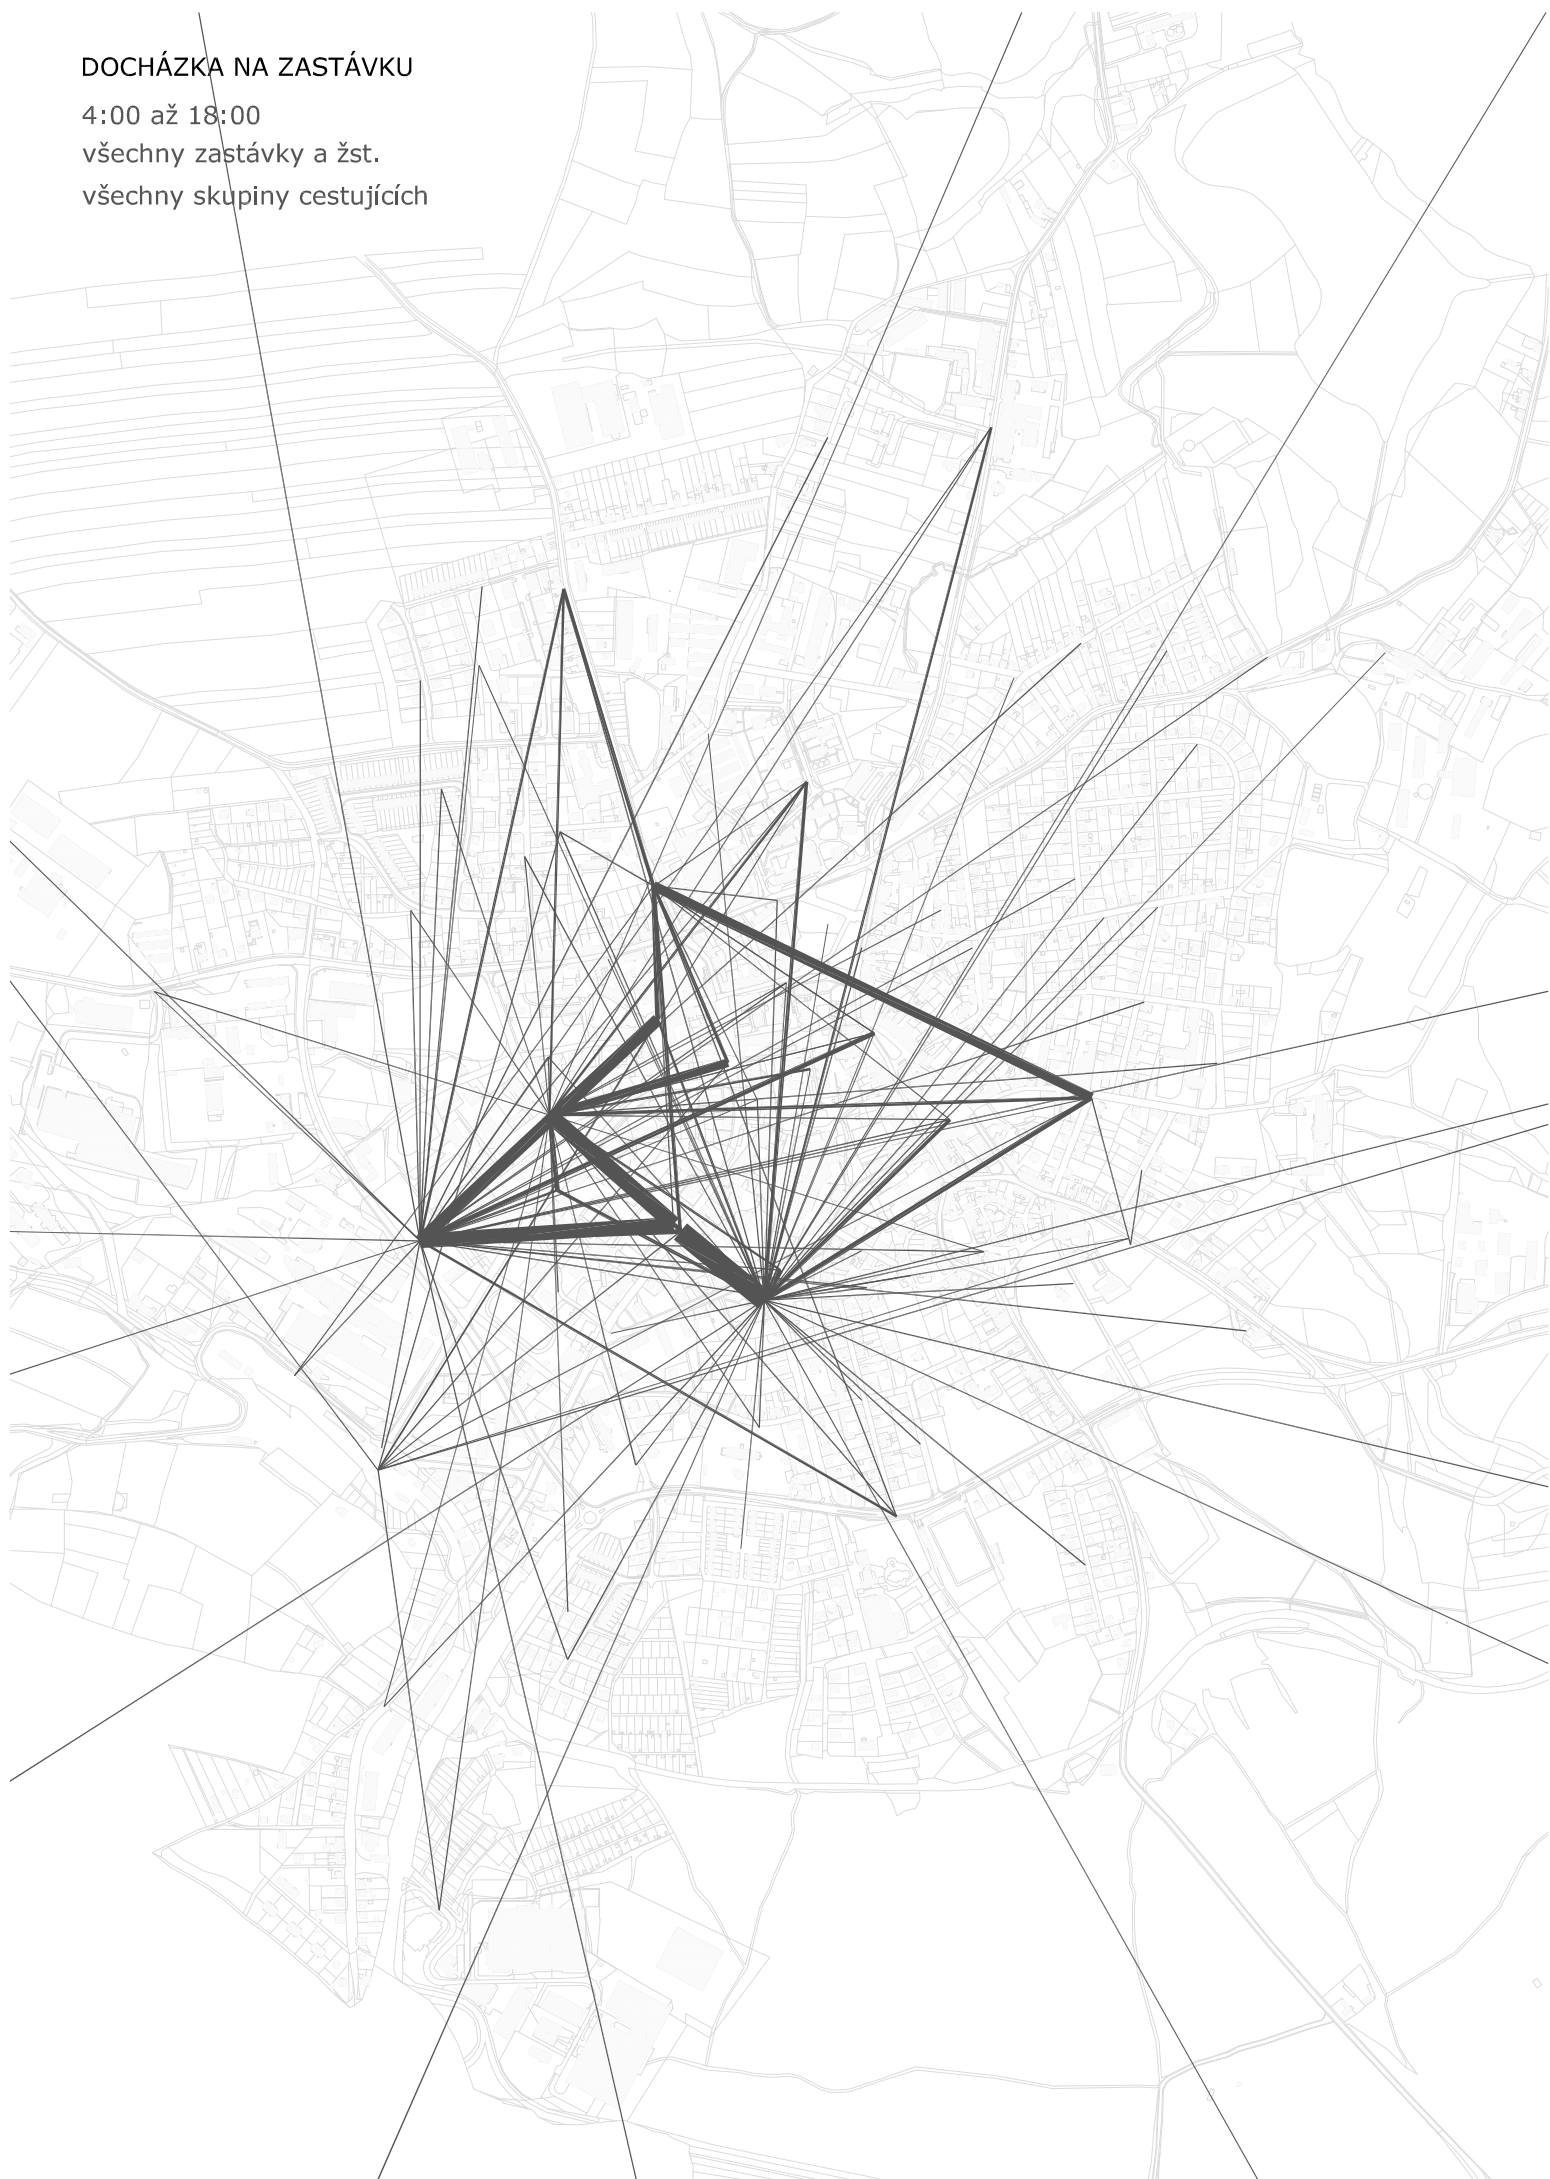

# DOCHÁZKA NA ZASTÁVKU

4:00 až 18:00

žst. Humpolec (vlak)

všechny skupiny cestujících

# DOCHÁZKA NA ZASTÁVKU

4:00 až 18:00

všechny zastávky a žst.

všechny skupiny cestujících

DOCHÁZKA Z ULICE  
NA ZASTÁVKU

4:00 až 18:00

(\* nemocnice a žst. pouze vybrané odjezdy)

všechny skupiny cestujících

# DOCHÁZKA NA ZASTÁVKU

4:00 až 18:00

zast. Kuchařov

pravidelní cestující

# DOCHÁZKA NA ZASTÁVKU

4:00 až 18:00

zast. nemocnice

pravidelní cestující