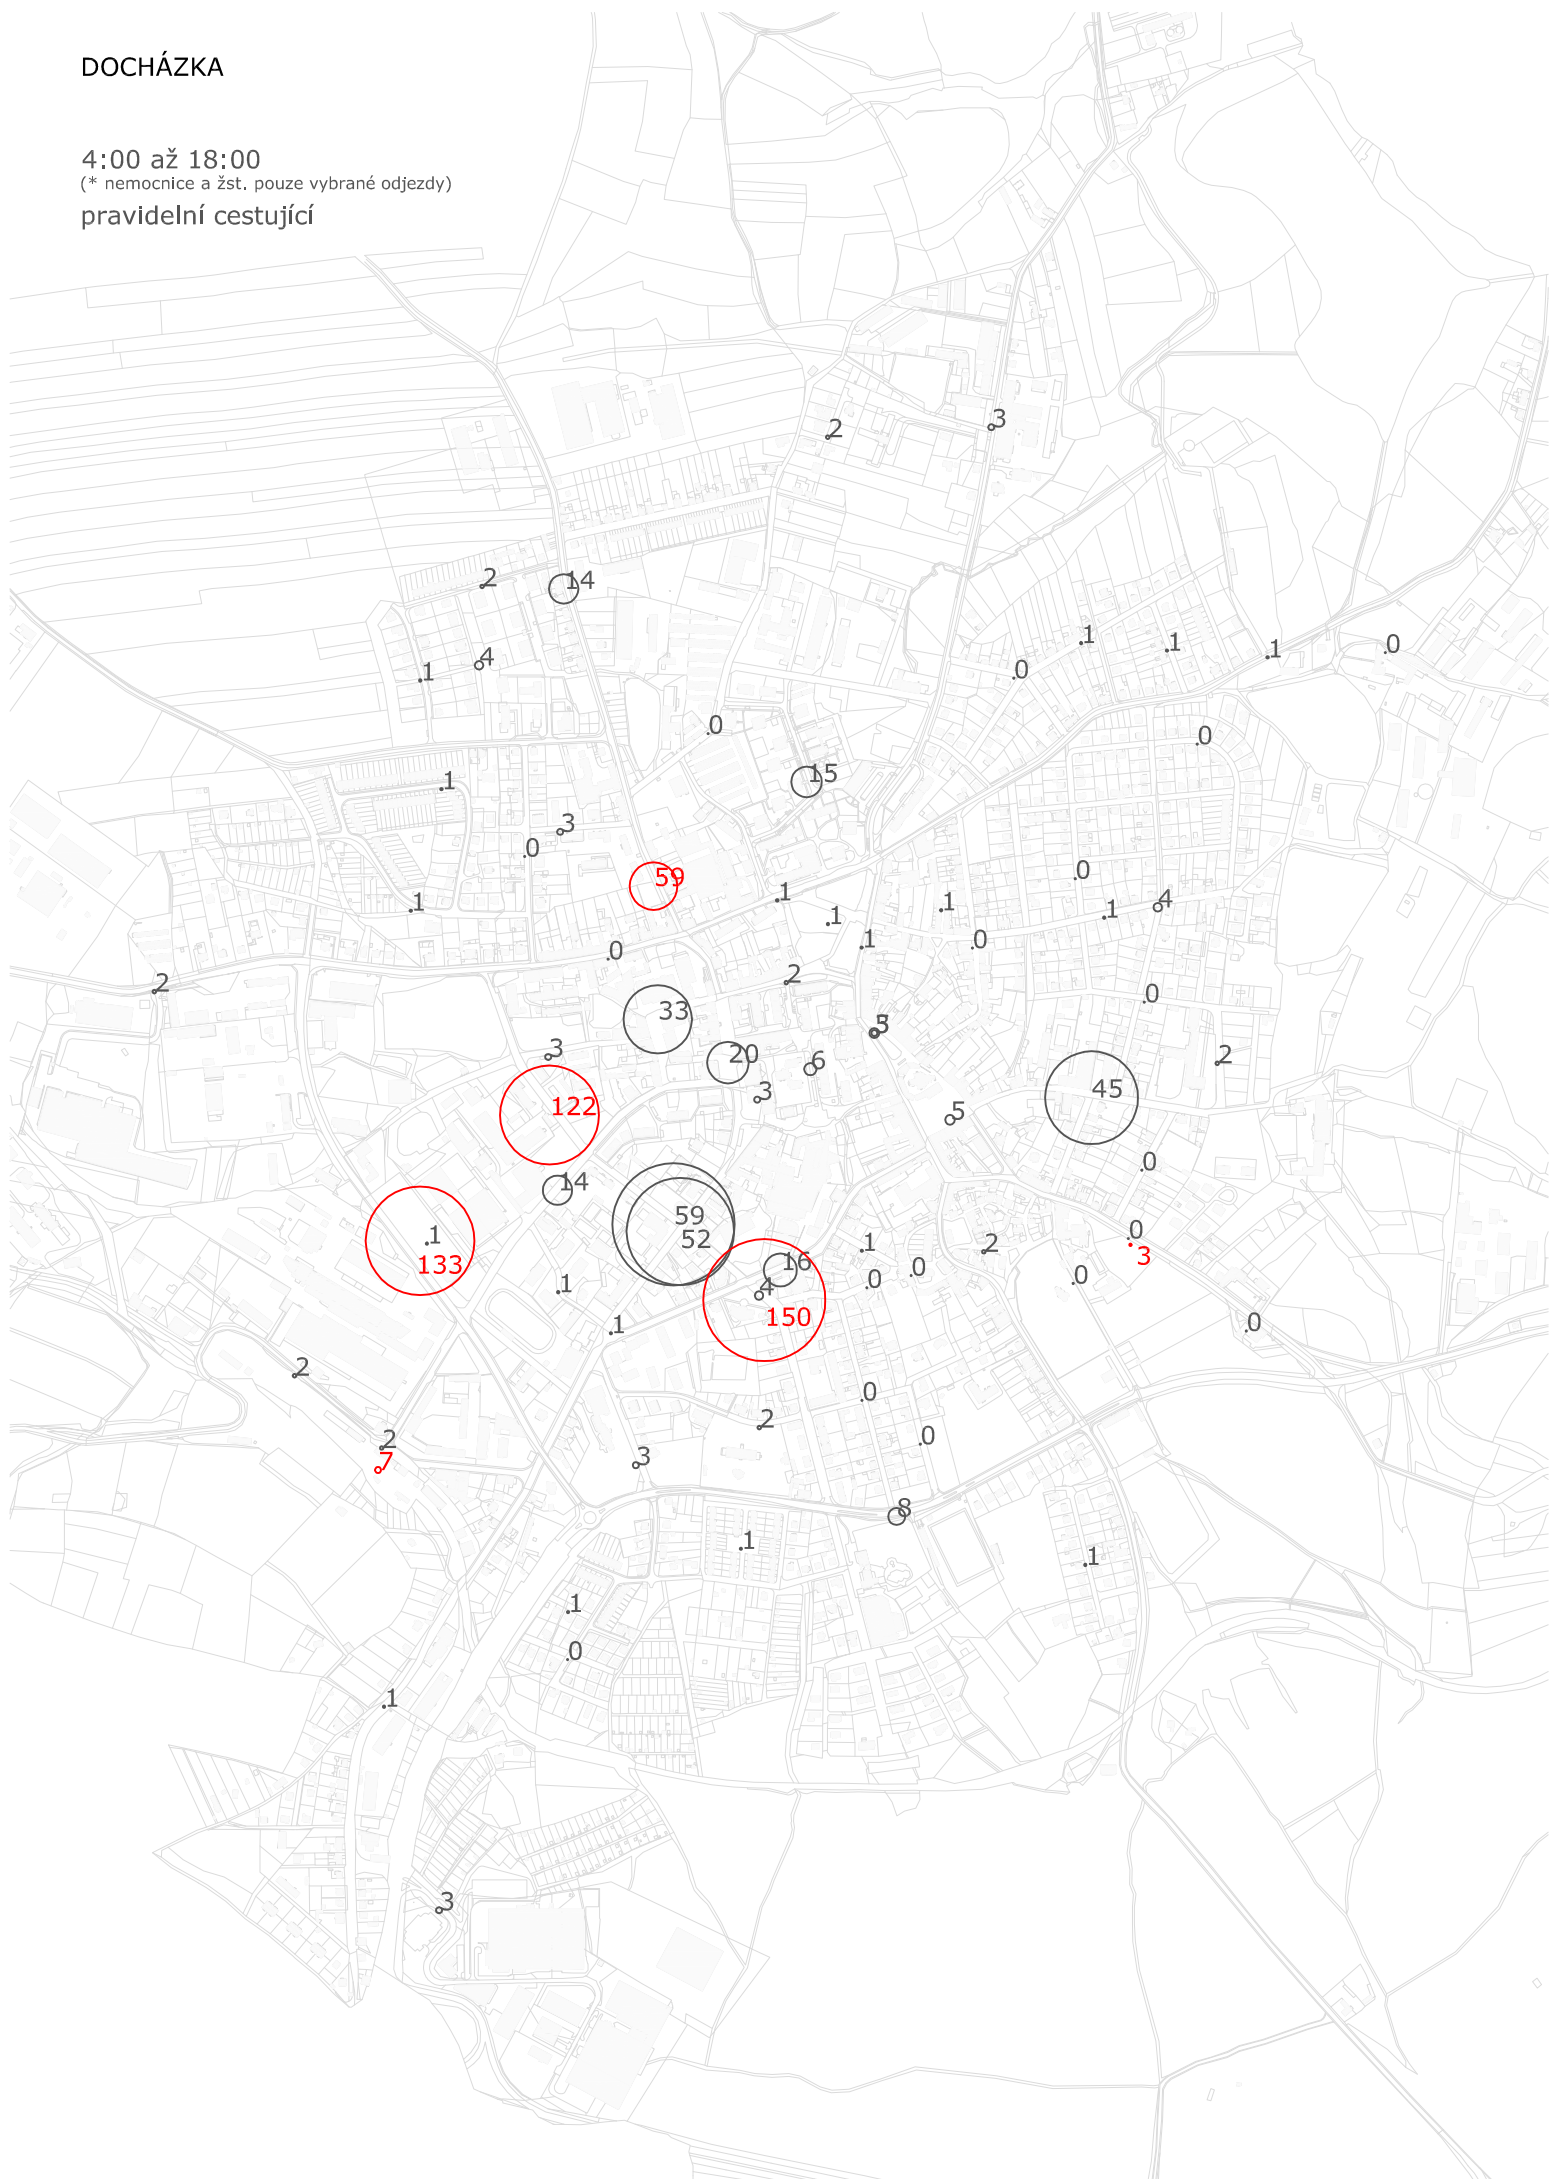

# DOCHÁZKA NA ZASTÁVKU

4:00 až 18:00

zast. nemocnice

pravidelní cestující

# DOCHÁZKA NA ZASTÁVKU

4:00 až 18:00

všechny zastávky a žst.  
pravidelní cestující

# DOCHÁZKA

4:00 až 18:00

(\* nemocnice a žst. pouze vybrané odjezdy)

pravidelní cestující

DOCHÁZKA

4:00 až 18:00

zast. Mléčné lahůdky

děti

# DOCHÁZKA NA ZASTÁVKU

4:00 až 18:00

zast. autobusové nádraží

děti