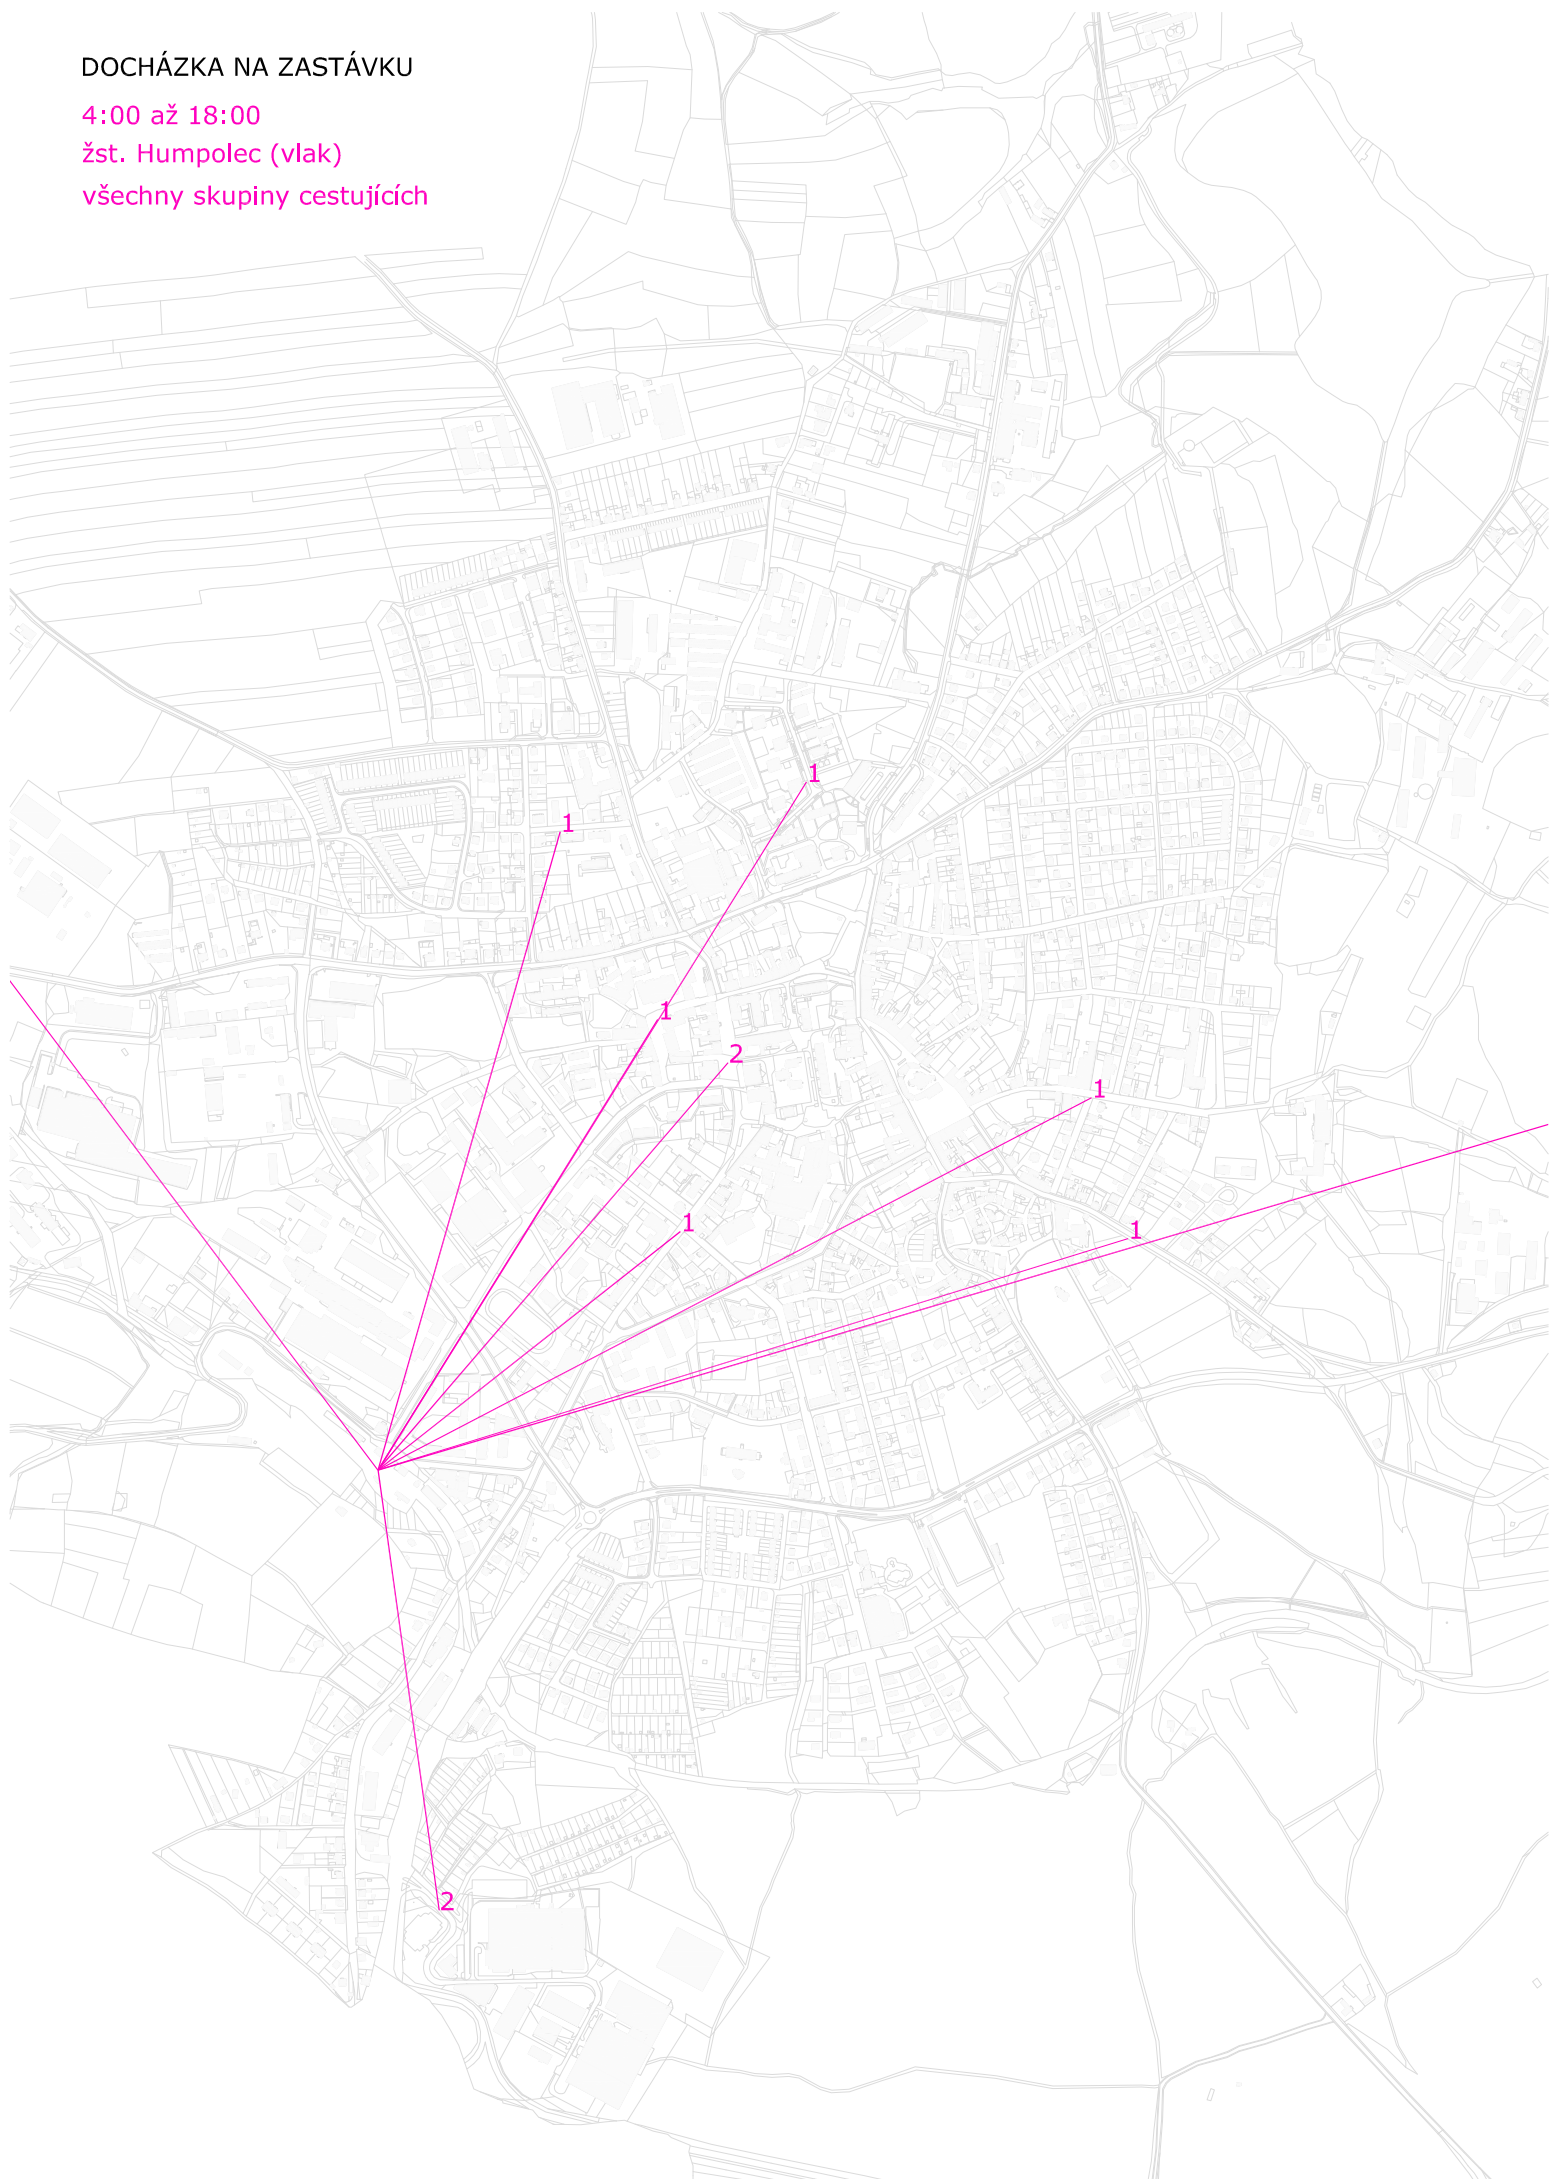

zast. Kuchařov

všechny skupiny cestujících

DOCHÁZKA NA ZASTÁVKU

4:00 až 18:00

zast. Nemocnice

všechny skupiny cestujících

# DOCHÁZKA NA ZASTÁVKU

4:00 až 18:00

všechny zastávky a žst.

všechny skupiny cestujících

DOCHÁZKA Z ULICE  
NA ZASTÁVKU

4:00 až 18:00

(\* nemocnice a žst. pouze vybrané odjezdy)

všechny skupiny cestujících

# DOCHÁZKA NA ZASTÁVKU

4:00 až 18:00

zast. Kuchařov

pravidelní cestující

# DOCHÁZKA NA ZASTÁVKU

4:00 až 18:00

zast. nemocnice

pravidelní cestující