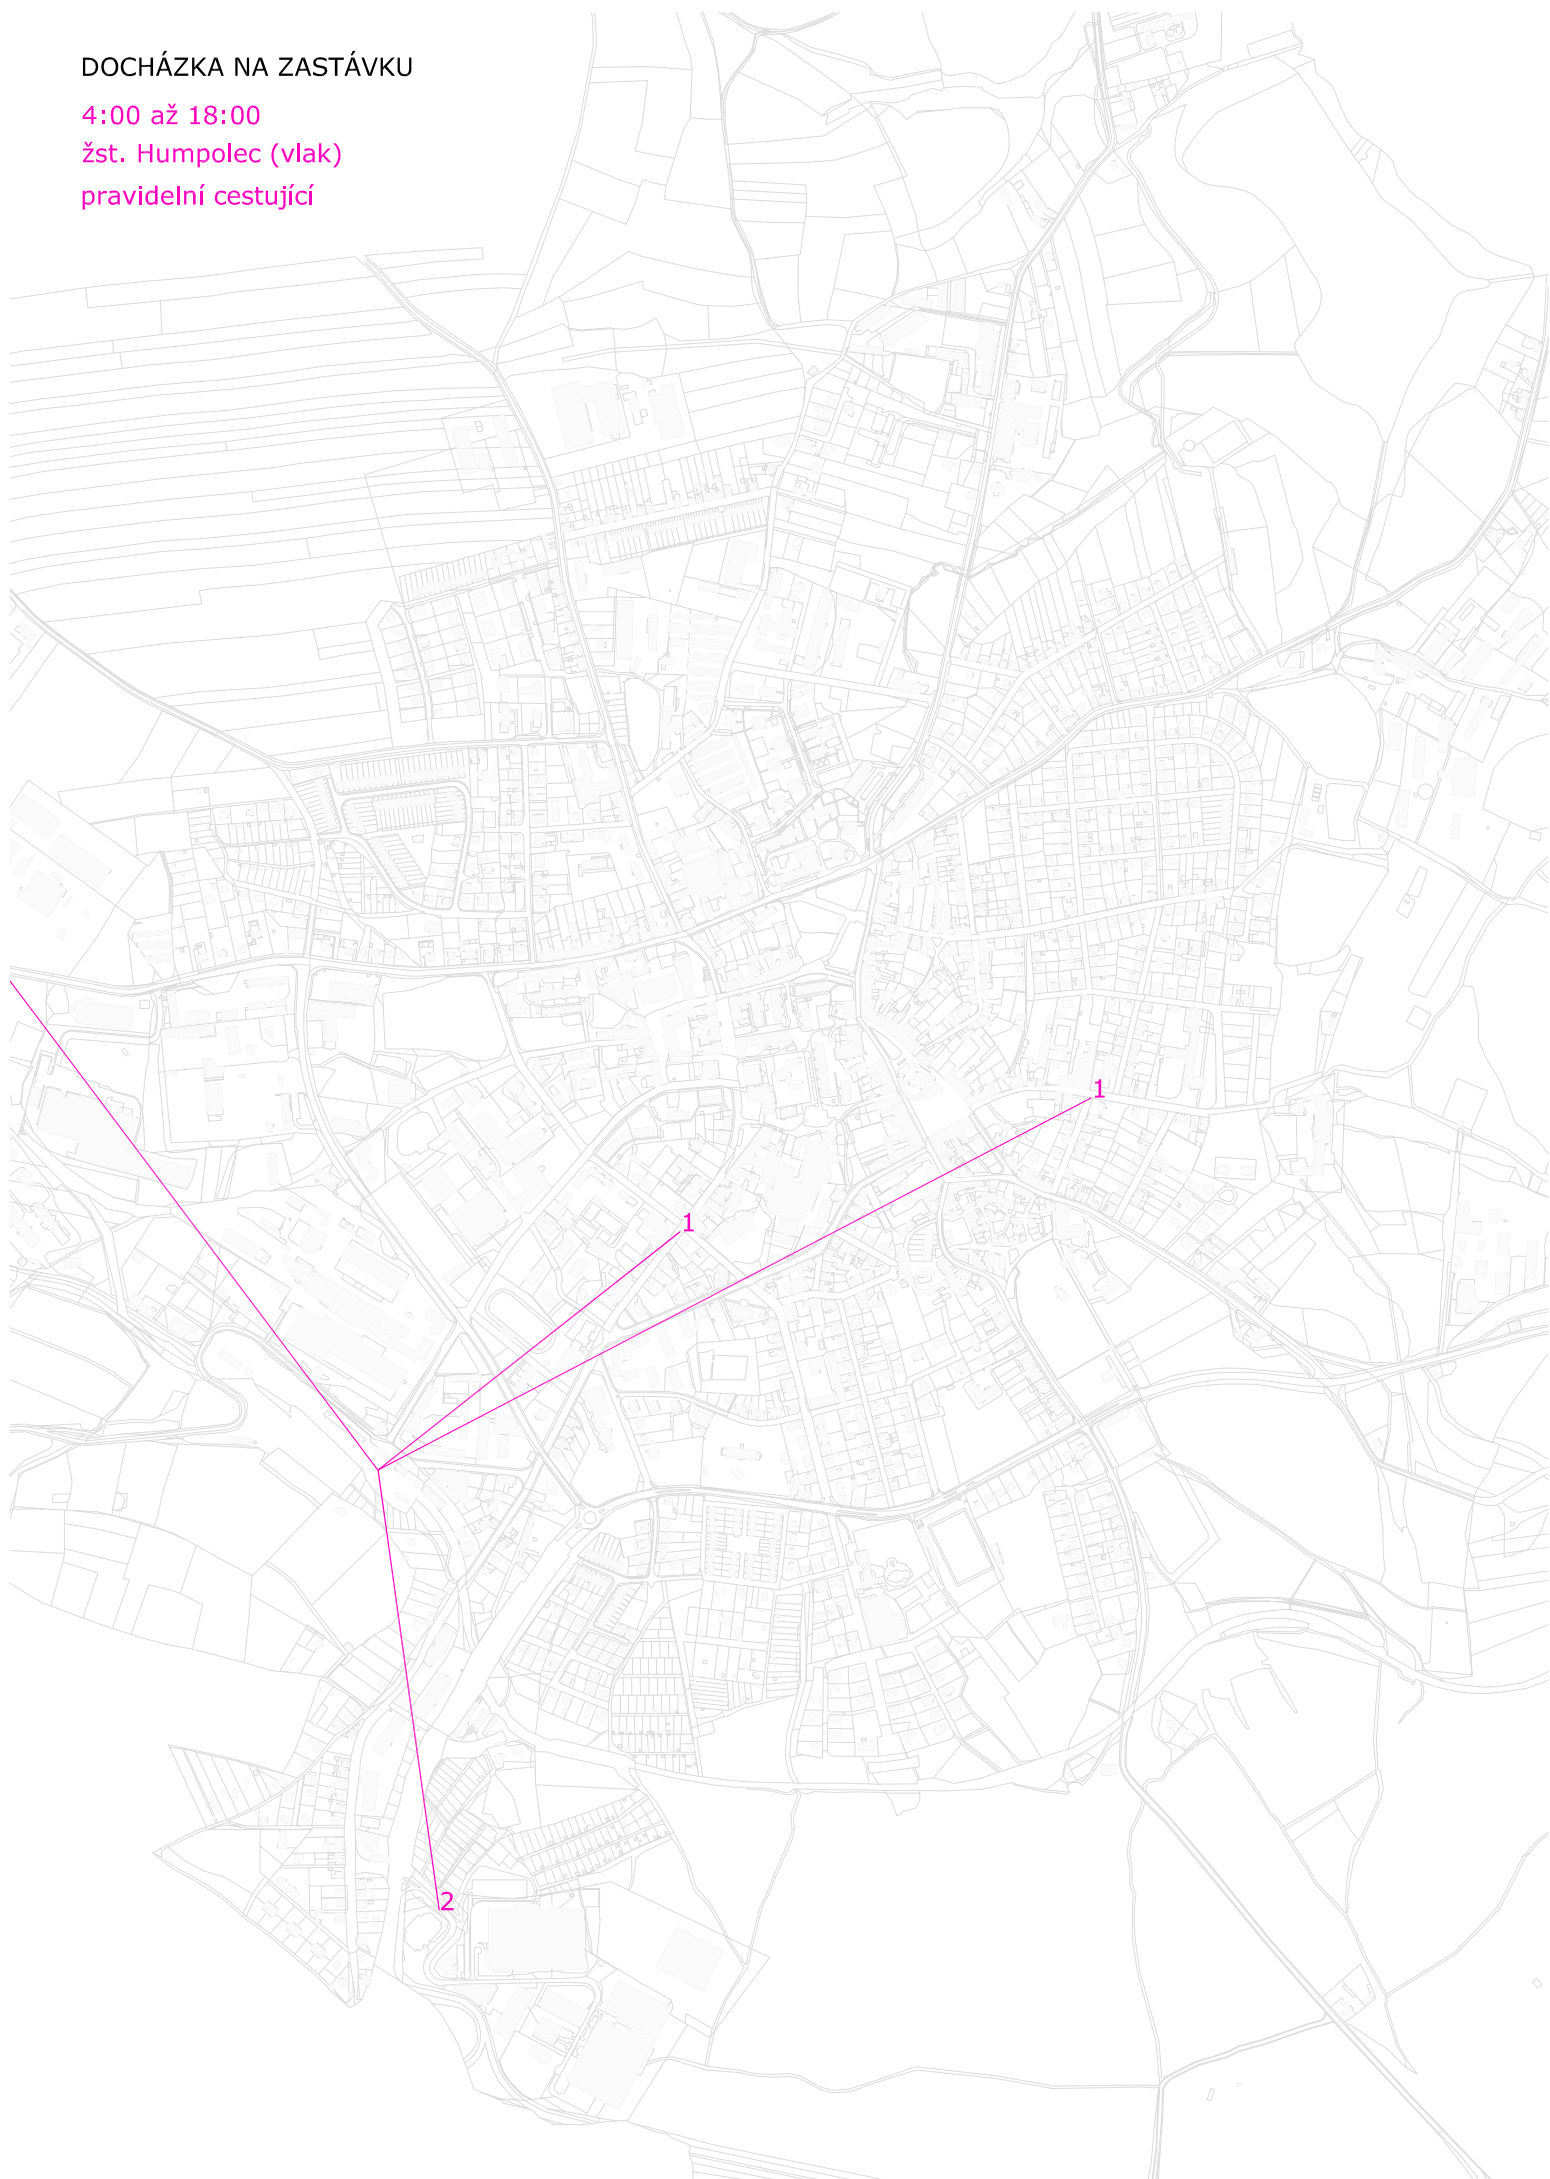

# DOCHÁZKA NA ZASTÁVKU

4:00 až 18:00

zast. nemocnice

pravidelní cestující

# DOCHÁZKA NA ZASTÁVKU

4:00 až 18:00

všechny zastávky a žst.  
pravidelní cestující