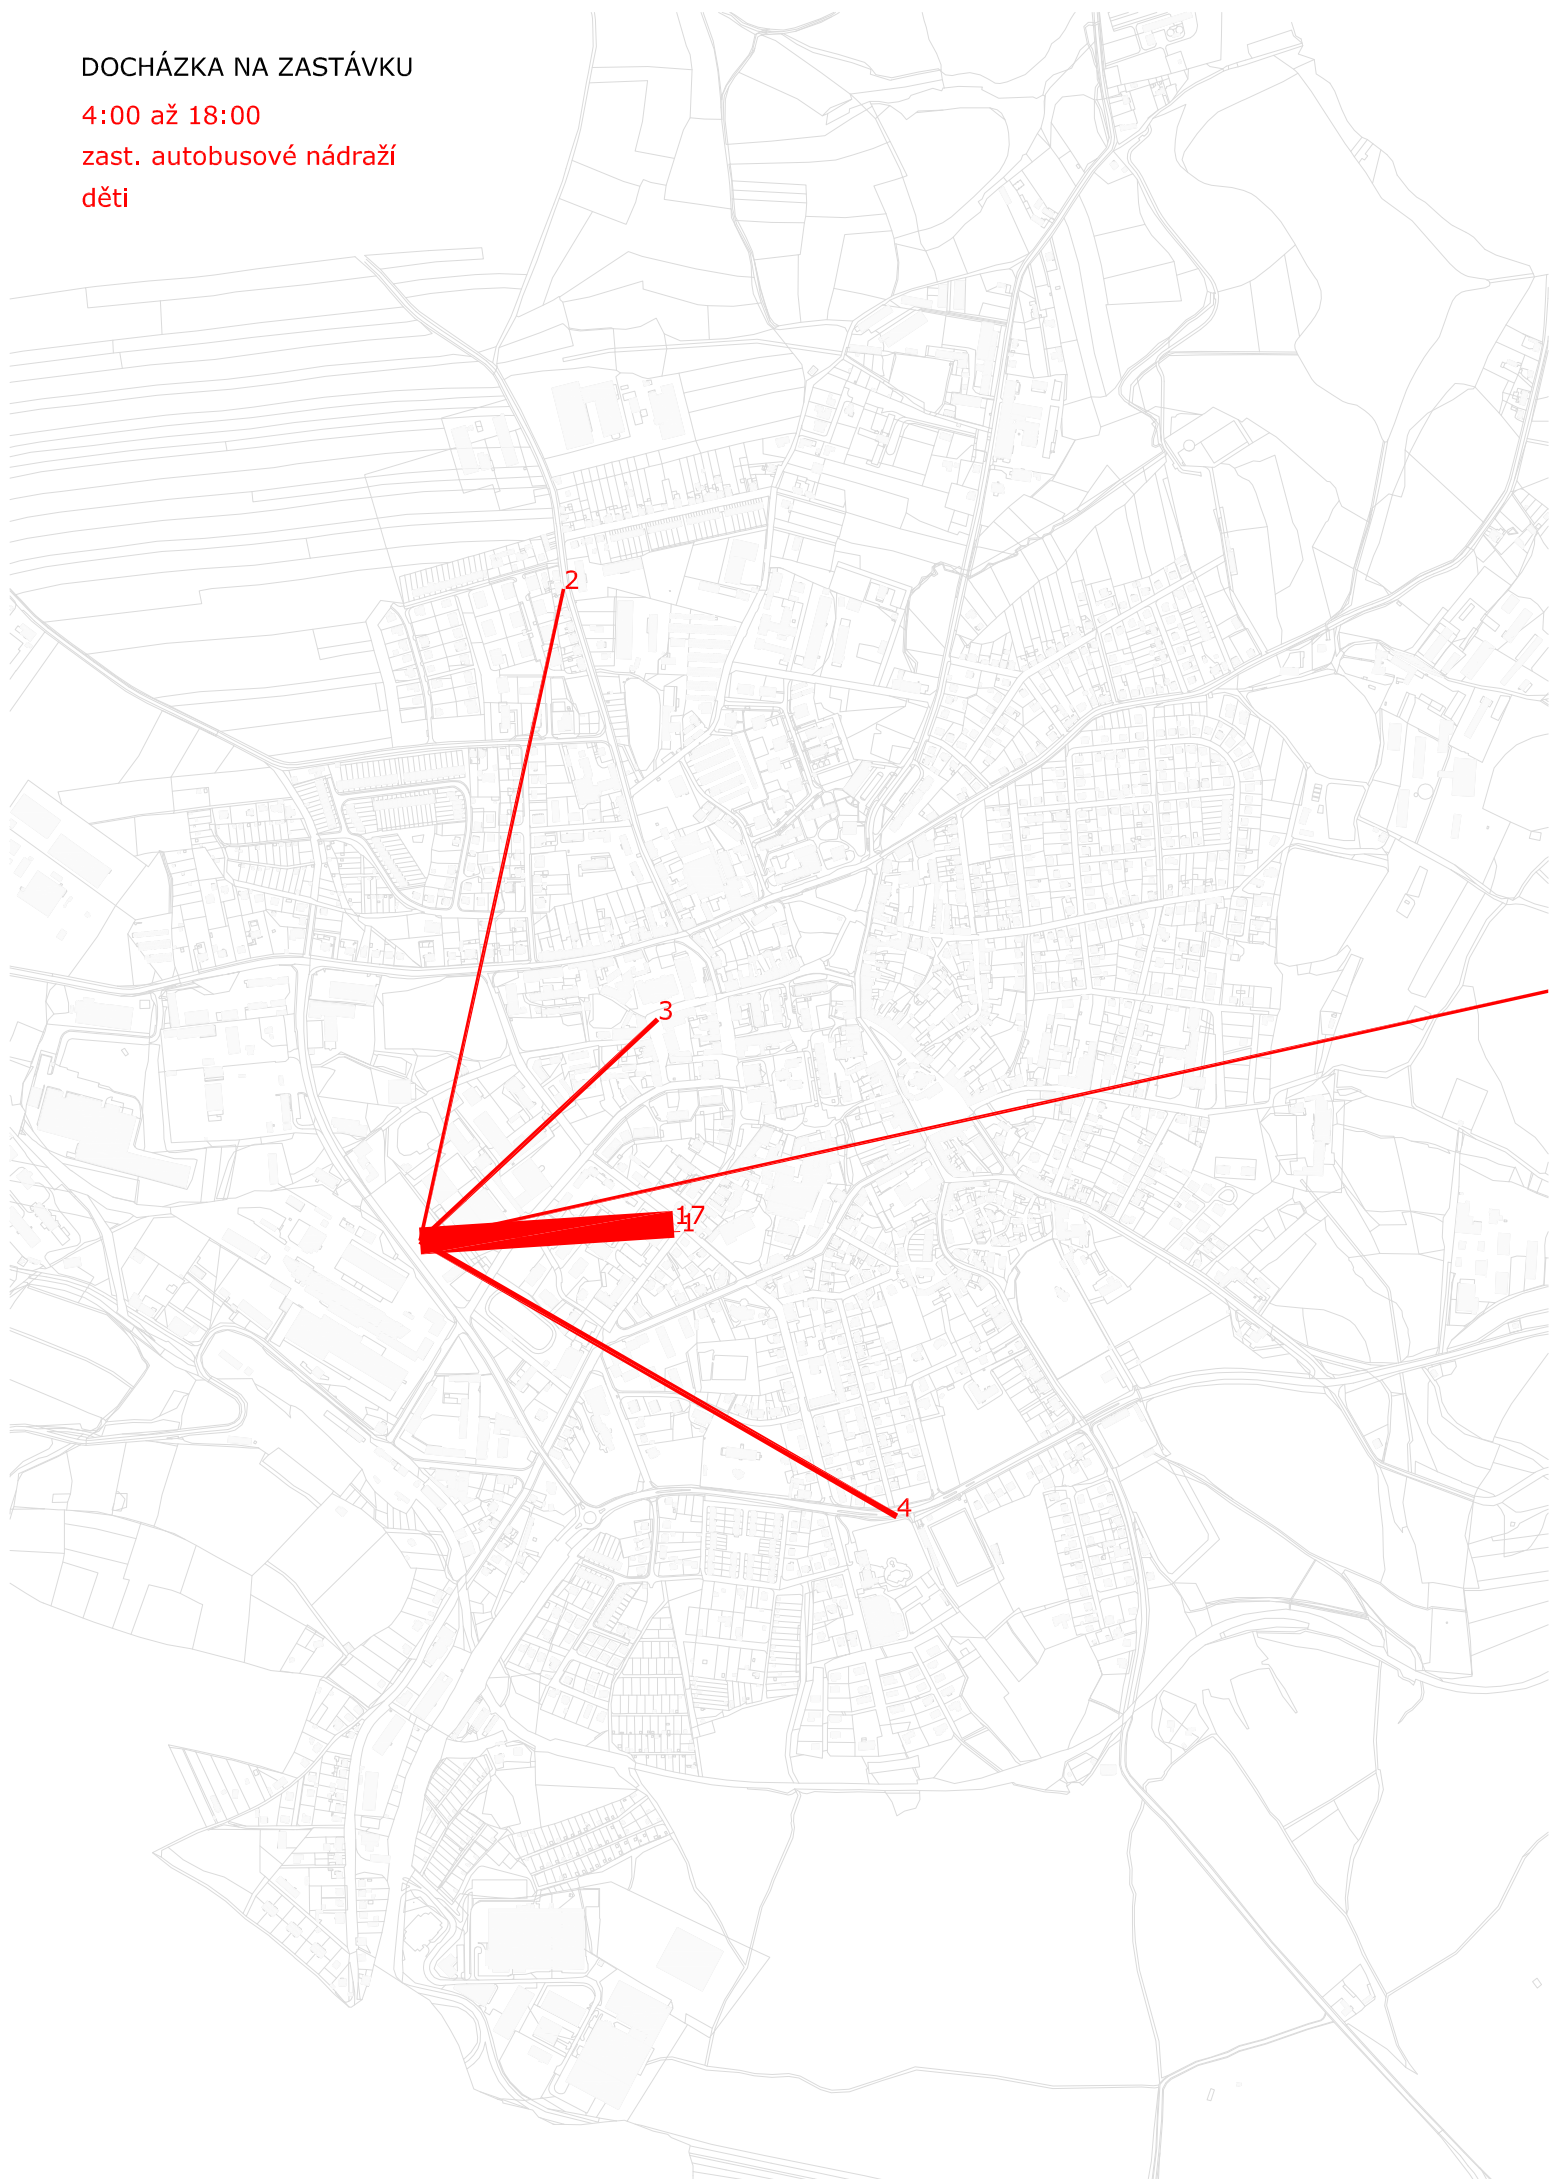

# DOCHÁZKA NA ZASTÁVKU

4:00 až 18:00

zast. nemocnice

pravidelní cestující

# DOCHÁZKA NA ZASTÁVKU

4:00 až 18:00

zast. pošta (Hálkova)

děti

# DOCHÁZKA NA ZASTÁVKU

4:00 až 18:00

zast. autobusové nádraží

děti