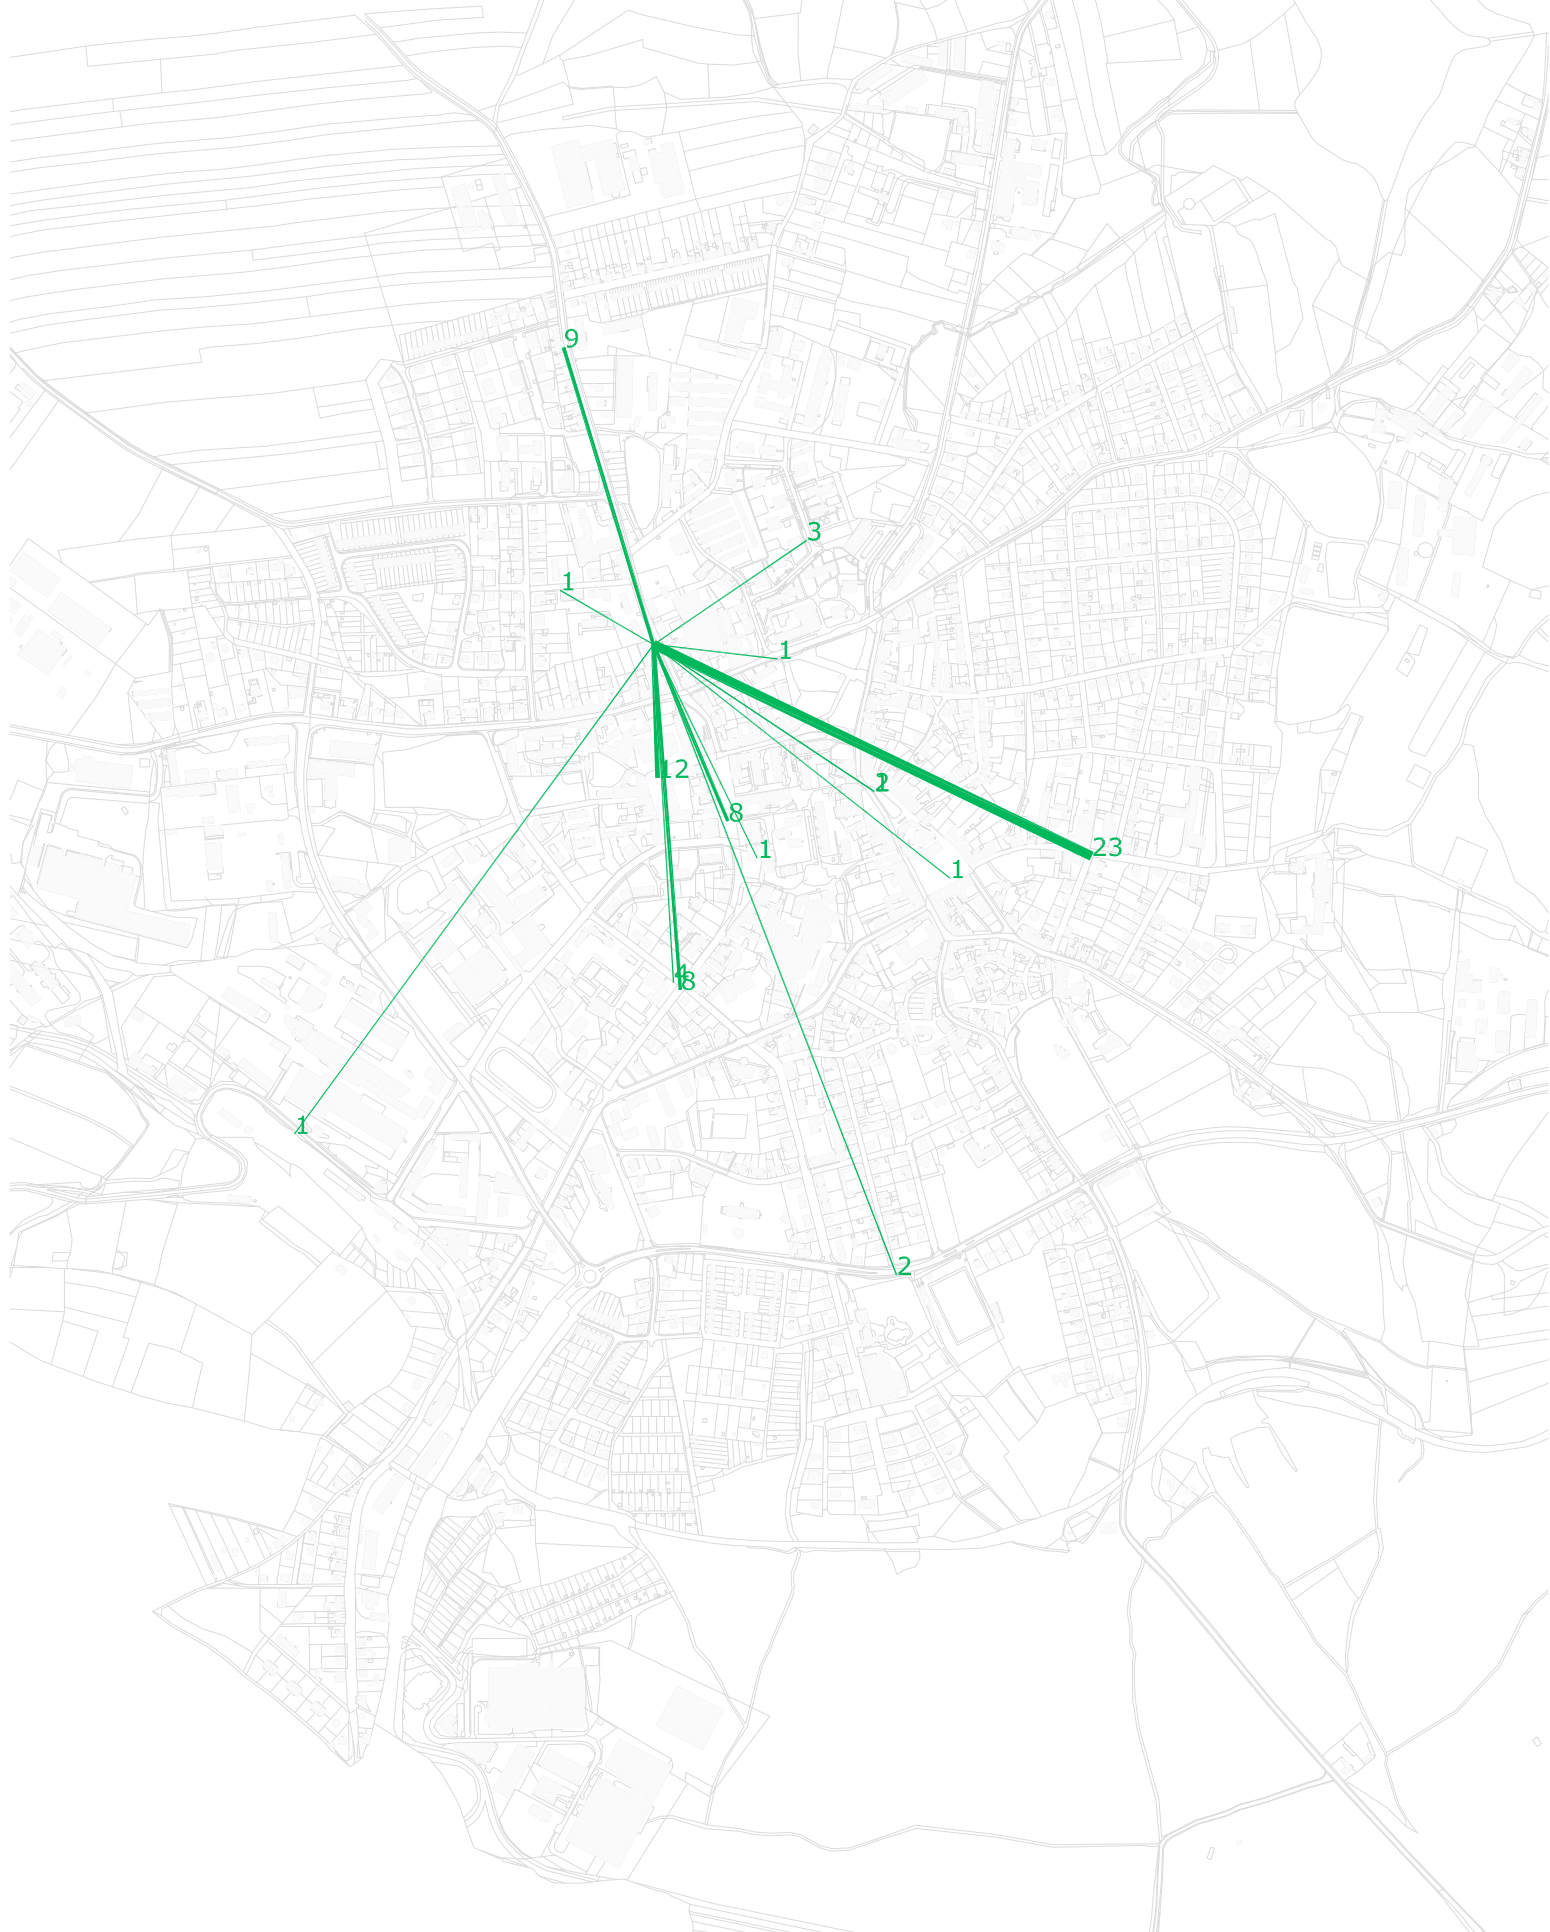

### Pentlogram

Docházka cestujících na jednotlivé zastávky z jednotlivých ulic, resp. osad (+ zvláště pravidelní cestující a děti)

Výchozí body pentlí jsou definovány středem ulice.

DOCHÁZKA NA ZASTÁVKU

4:00 až 18:00

zast. Kuchařov

všechny skupiny cestujících

DOCHÁZKA NA ZASTÁVKU

4:00 až 18:00

zast. Nemocnice

všechny skupiny cestujících

# DOCHÁZKA NA ZASTÁVKU

4:00 až 18:00

všechny zastávky a žst.

všechny skupiny cestujících

DOCHÁZKA Z ULICE  
NA ZASTÁVKU

4:00 až 18:00

(\* nemocnice a žst. pouze vybrané odjezdy)

všechny skupiny cestujících

# DOCHÁZKA NA ZASTÁVKU

4:00 až 18:00

zast. nemocnice

pravidelní cestující